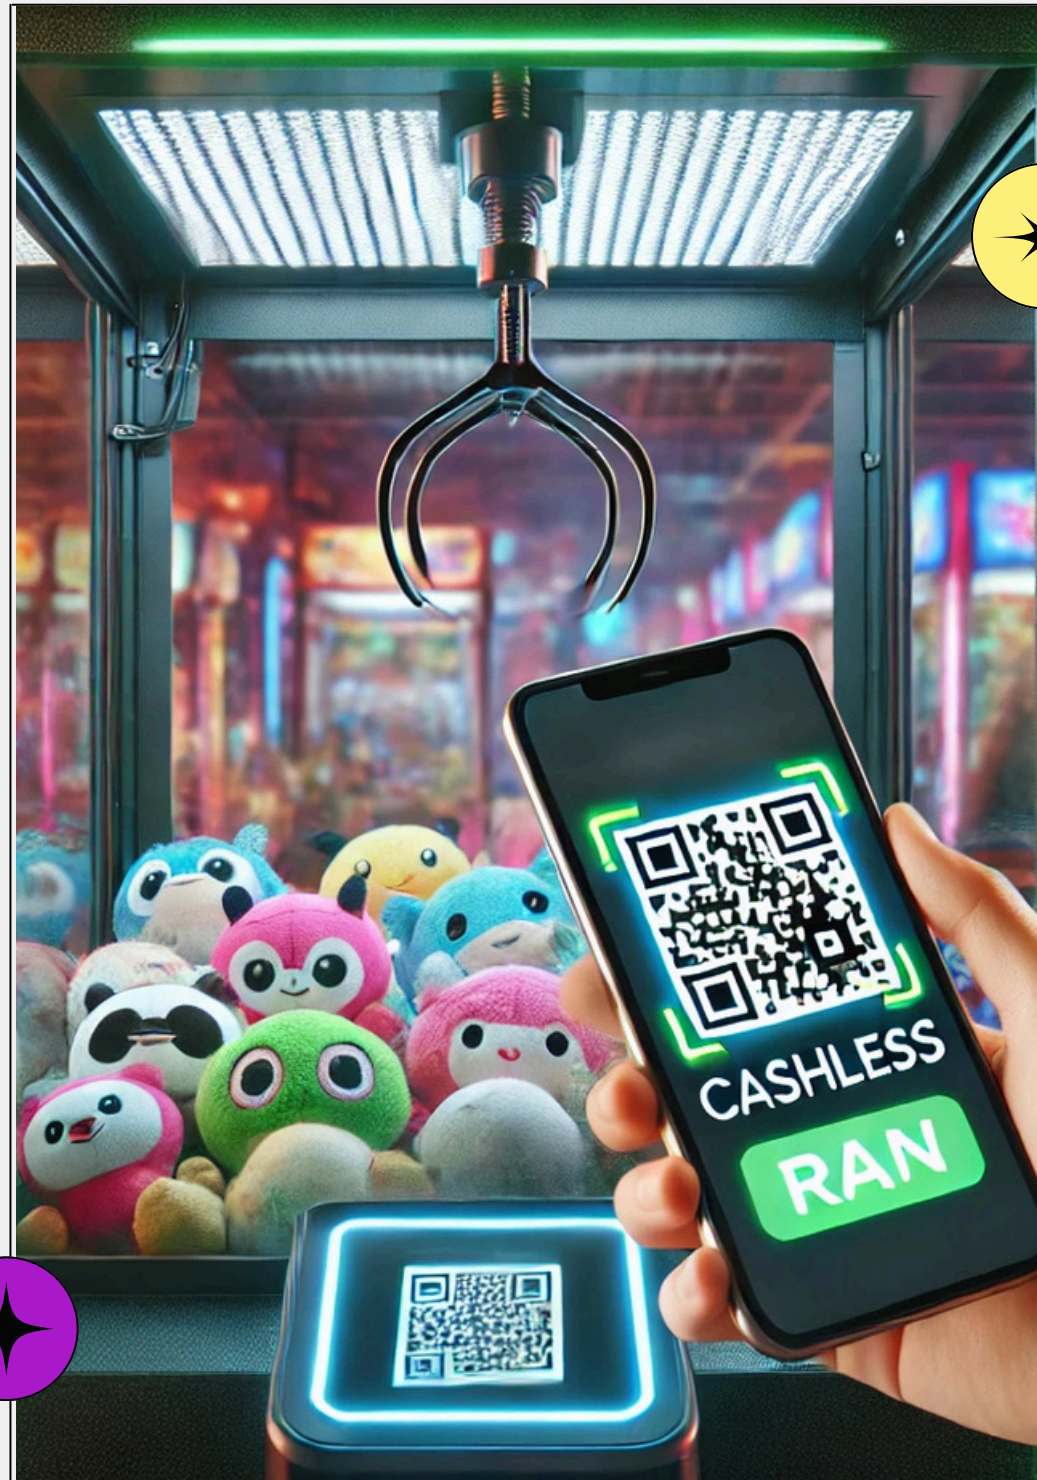

GIẢI PHÁP THANH TOÁN QR CODE

Với QR Code, khách chỉ cần quét mã trên điện thoại để thanh toán, không cần tiền mặt hay thẻ từ. Giao dịch xác nhận tức thì, trải nghiệm chơi game liên mạch, thuận tiện.

Mỗi Trò Chơi Có Mã QR Riêng

Triển Khai QR Code

Gắn mã QR trên từng máy chơi game, máy bán hàng.

&

Hoạt Động Thanh Toán

Mỗi mã QR liên kết trực tiếp với hệ thống thanh toán.

Cách Thức Thanh Toán

Quy Trình Thanh Toán

Khách hàng mở app Ngân hàng hoặc Ví điện tử, quét mã QR.